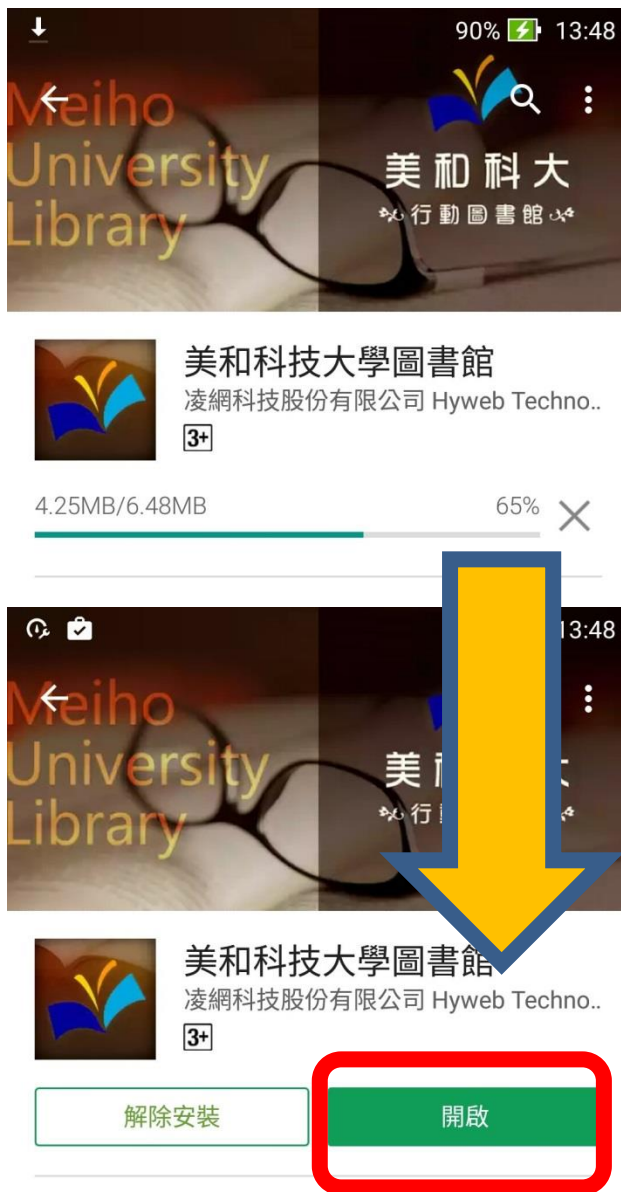

# 安裝行動版館藏查詢系統 APP--Android 版

Android 版讀者請至「Google Play」查詢「美和科技大學」

或是直接連結到以下網址 [https://play.google.com/store/apps/details?id=hyweb.mobilegip.hylib\\_mhu](https://play.google.com/store/apps/details?id=hyweb.mobilegip.hylib_mhu)

就是我啦！

第一次輸入為學號及身分證

用排序快速找到  
曾經借過的書

來圖書館  
隨查隨找  
真方便