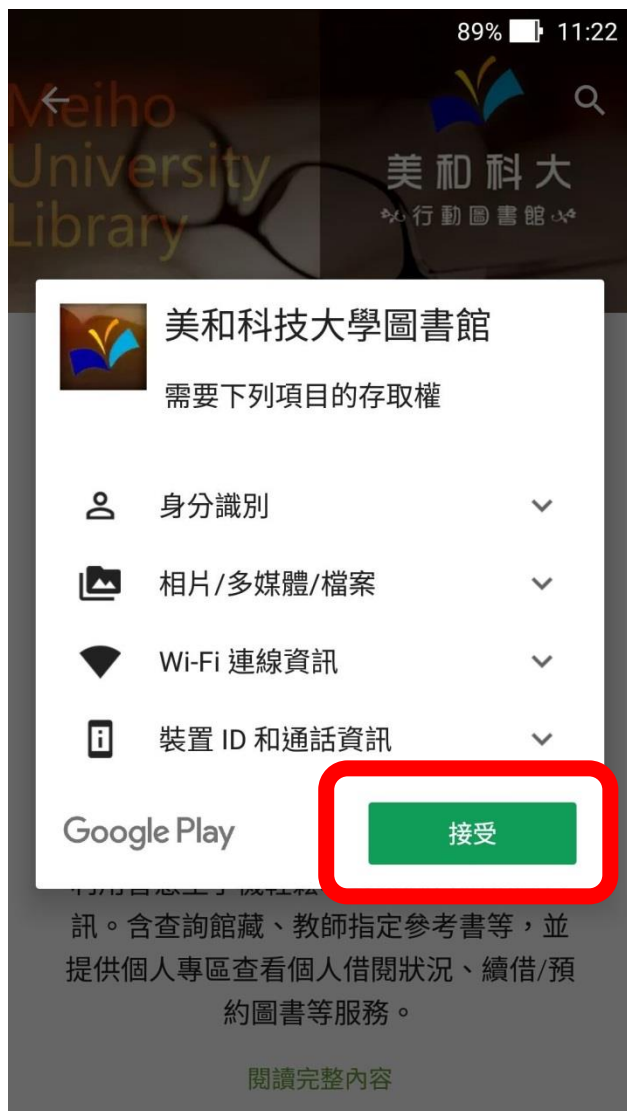

# 安裝行動版館藏查詢系統 APP--Android 版

Android 版讀者請至「Google Play」查詢「美和科技大學」

或是直接連結到以下網址 [https://play.google.com/store/apps/details?id=hyweb.mobilegip.hylib\\_mhu](https://play.google.com/store/apps/details?id=hyweb.mobilegip.hylib_mhu)

就是我啦！

第一次輸入為學號及身分證

用排序快速找到  
曾經借過的書

來圖書館  
隨查隨找  
真方便